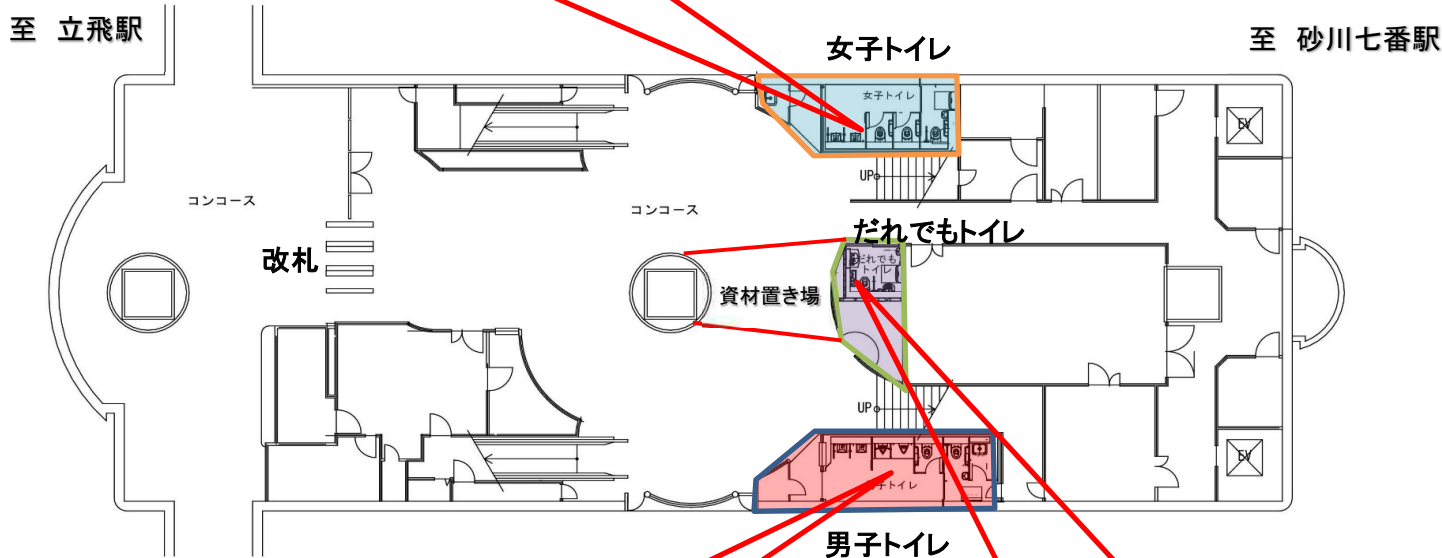

# トイレ使用停止のお知らせ

平成29年3月2日

多摩都市モノレール株式会社は、老朽化したトイレを計画的に更新しております。

このたび、泉体育館駅のトイレ更新工事に伴い、  
**男子トイレ、女子トイレ、だれでもトイレが使用停止になります。**  
※工事期間中はどちらかのトイレが使用できるようになっております。  
ご迷惑おかけ致しますが、ご協力の程よろしく申し上げます。

工事件名： 泉体育館駅トイレ更新工事

工事期間： 下記図面参照願います。

工事順序： ①男子トイレ → ②女子トイレ → ③だれでもトイレ の順に  
施工させていただきます。

②女子トイレ使用停止  
平成29年4月22日 ~  
平成29年6月 2日(予定)  
※だれでもトイレを使用願います。

①男子トイレ使用停止  
平成29年3月13日 ~  
平成29年4月21日(予定)  
※だれでもトイレを使用願います。

③だれでもトイレ使用停止  
平成29年6月 3日 ~  
平成29年6月24日(予定)  
※男子・女子トイレを使用願います。