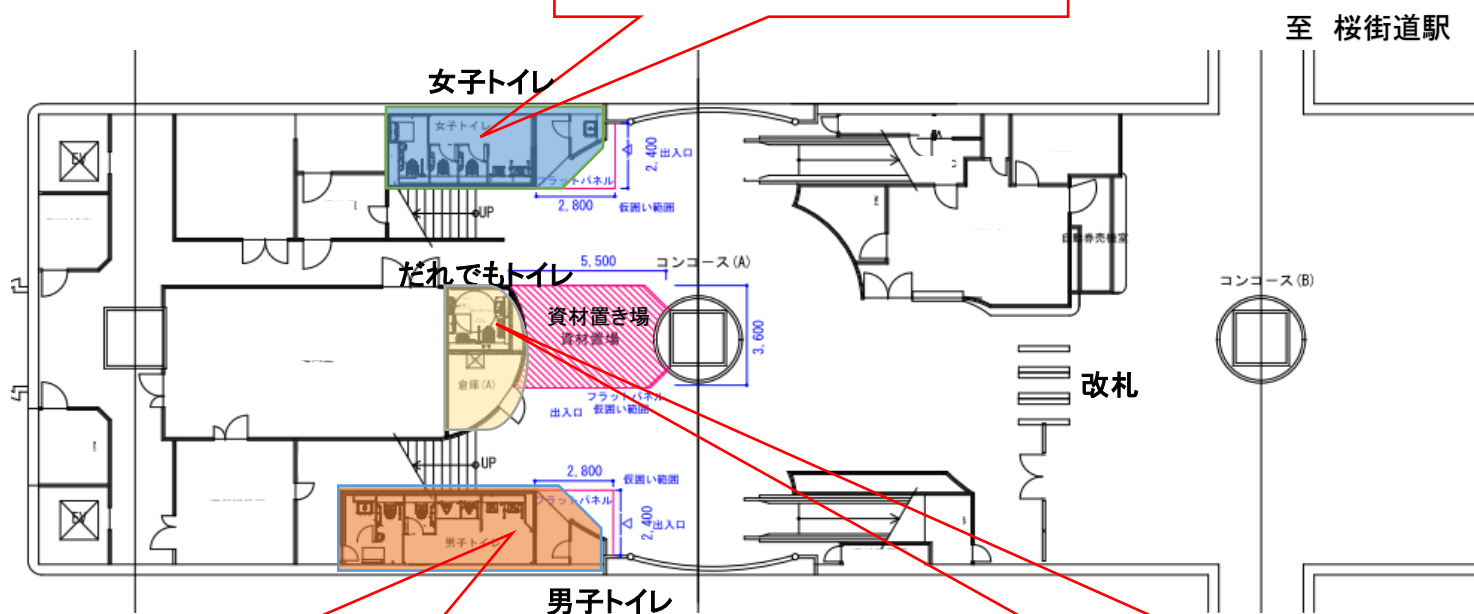

# トイレ使用停止のお知らせ

平成29年4月14日

多摩都市モノレール株式会社は、老朽化したトイレを計画的に更新しております。

このたび、上北台駅のトイレ更新工事に伴い、**男子トイレ、女子トイレ、だれでもトイレが使用停止になります。**

**※工事期間中はどちらかのトイレが使用できるようになっております。**

ご迷惑おかけ致しますが、ご協力の程よろしく申し上げます。

工事件名：上北台駅トイレ更新工事

工事期間：下記図面参照願います。

工事順序：①男子トイレ → ②女子トイレ → ③だれでもトイレ の順に  
施工させていただきます。

②女子トイレ使用停止  
平成29年5月29日 ~  
平成29年6月29日(予定)  
※だれでもトイレを使用願います。

①男子トイレ使用停止  
平成29年4月20日 ~  
平成29年5月27日(予定)  
※だれでもトイレを使用願います。

③だれでもトイレ使用停止  
平成29年6月30日 ~  
平成29年7月25日(予定)  
※男子・女子トイレを使用願います。