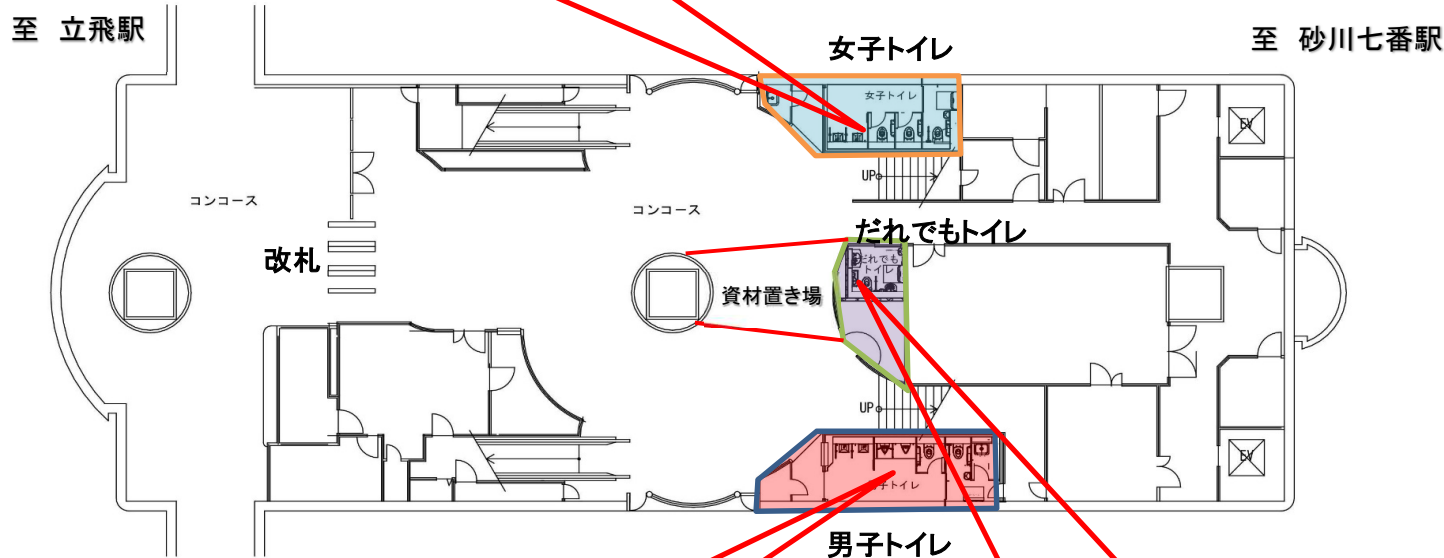

トイレ使用停止のお知らせ

修正版

平成29年4月19日

多摩都市モノレール株式会社は、老朽化したトイレを計画的に更新しております。

このたび、泉体育館駅のトイレ更新工事に伴い、

男子トイレ、女子トイレ、だれでもトイレが使用停止になります。

※工事期間中はどちらかのトイレが使用できるようになっております。

ご迷惑おかけ致しますが、ご協力の程よろしく申し上げます。

工事件名： 泉体育館駅トイレ更新工事

工事期間： 下記図面参照願います。

工事順序： ①男子トイレ → ②女子トイレ → ③だれでもトイレ の順に
施工させていただきます。

②女子トイレ使用停止

平成29年4月27日 ~
平成29年6月7日(予定)
※だれでもトイレを使用願います。

①男子トイレ使用停止

平成29年3月13日 ~
平成29年4月26日(予定)
※だれでもトイレを使用願います。

③だれでもトイレ使用停止