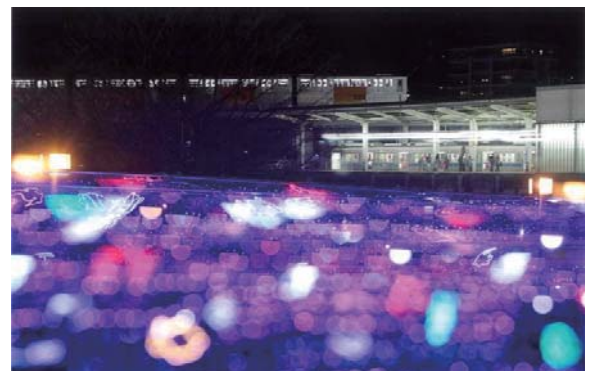

岩松 喜一 様 「キラキラ何色」

※優秀賞は2020年版カレンダーの月別カレンダーになります。