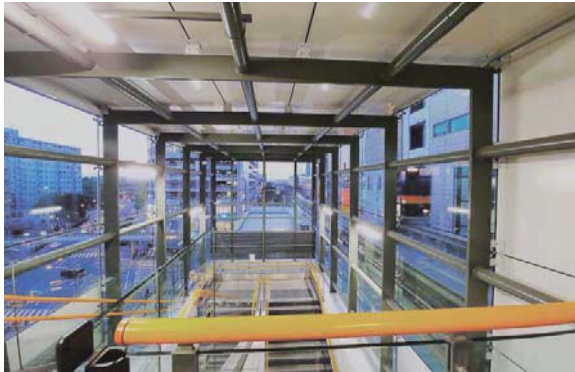

立川市賞

漆谷 晋 様 「黄昏の先へ」