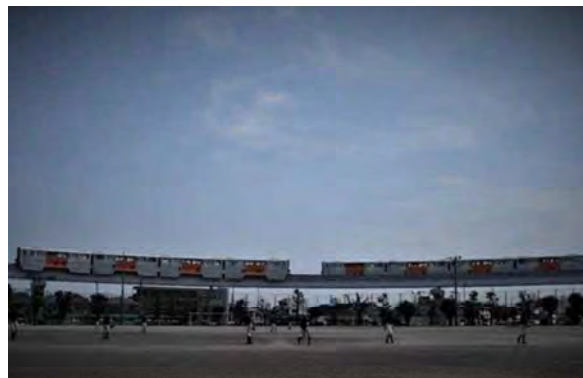

池本 齋生 様 「運動場から」