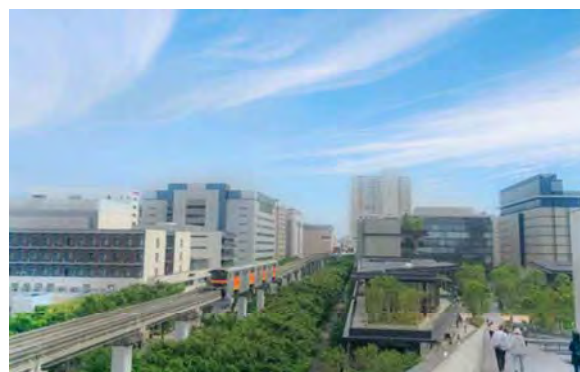

ISIDORO JEFFERSON 様 「明日は輝いてる」

杉山 信吾 様 「五月晴、新緑モノレール」

吉永 英司 様 「御神木」

《佳作》

有賀 規至 様 「レールとレールの間には」

設楽 誠一 様 「梅雨晴れの多摩センター」

真次 弘 様 「遊歩道の景色」

池本 齋生 様 「運動場から」