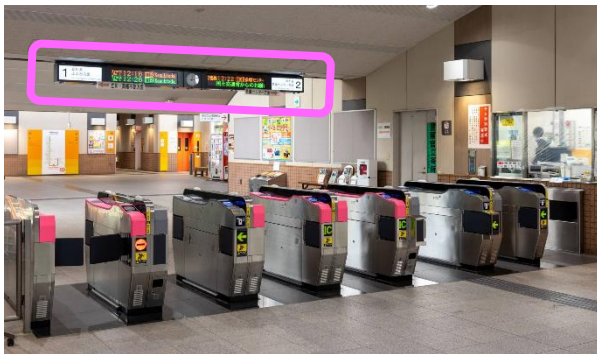

2023年3月13日

ご利用のお客さまへ

多摩都市モノレール株式会社

電光表示器の時刻切り替わりタイミング変更のお知らせ

現在、改札上とホームに設置されている電光表示器の発車時刻は、一部の駅を除き電車の発車後しばらく経ってから切り替わっておりますが、3月20日(月)の初電車より以下のとおり変更となります。

- ・改札上電光表示器：電車の発車メロディーが流れると次列車の発車時刻に切り替わります。
- ・ホーム電光表示器：電車が出発直後に次列車の発車時刻に切り替わります。

《改札上電光表示器》

《ホーム電光表示器》

【お客さまへお願い】

- 改札上電光表示器は発車メロディーが流れるまで出発直前の列車の発車時刻が表示されております。お時間に余裕を持ってご乗車をお願いいたします。
- 発車間際の駆け込み乗車や、閉まりかけたドアにカバンや傘などを挟むことは大変危険ですのでおやめください。