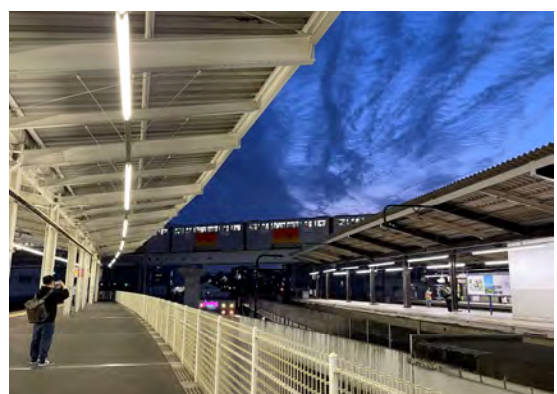

「春からの未来へ——多摩モノレールを乗り継ぐ大学生」
藤枝 翔生 様