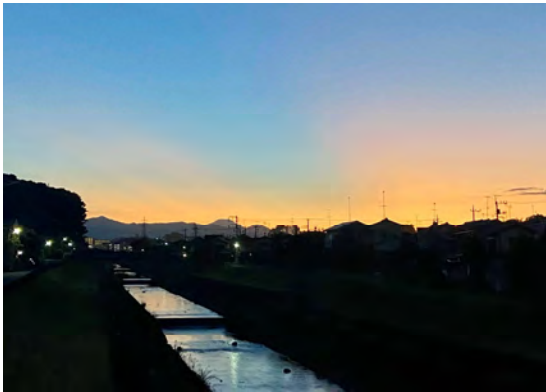

「夜に浮かぶ白の車体」高橋 公一 様

「早朝濃霧の中のモノレール」内山 義之 様

「ダイヤモンド富士」倉橋 雅義 様

「春からの未来へ——多摩モノレールを乗り継ぐ大学生」
藤枝 翔生 様

《佳作》

「多摩オーロラ」 Wise Spencer 様

「立川デルタ」 野中 隆広 様

「アート作品に見守られて」 篠 正治 様