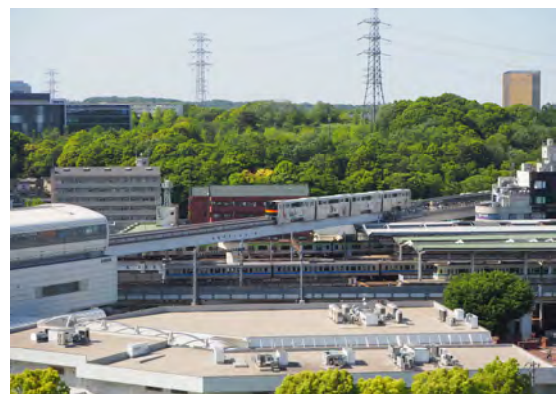

「交差点」 溝尾 菜の花 様