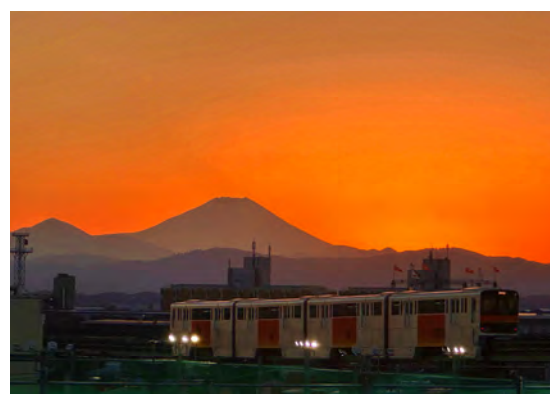

「橙色の空気の下」劉 誠鍾 様