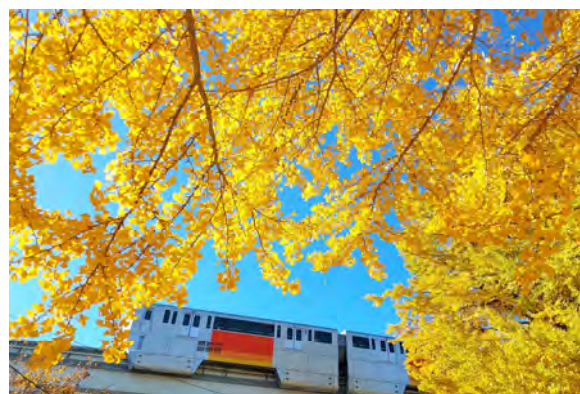

「初夏を駆ける」 吉田 忠司 様

《優秀賞》

「夏空の予感」内田 匠優 様

「初夏の一日」本田 誠 様

「出発進行」佐藤 颯人 様

「秋色に包まれて」小坂 聖 様

「水鳥天国」山口 徹 様

「橙色の空気の下」劉 誠鍾 様