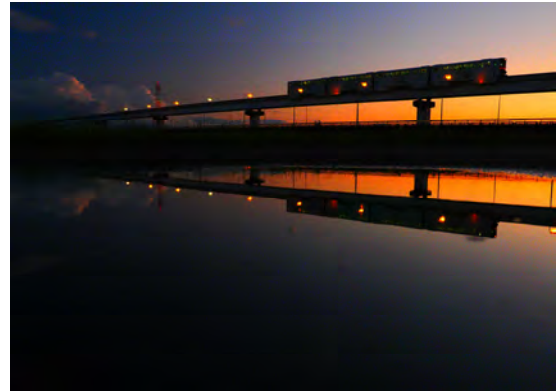

「On the way home on a snowy day」安原 知廣 様

東大和市賞

「春満開のアーチを行く」青木 聖一 様

多摩市賞

「上之根小径のモノレール」徳永 和彦様

《入賞》

「タマオ！出発！」近藤 宜弥 様

「夕立晴」河野 信紀 様