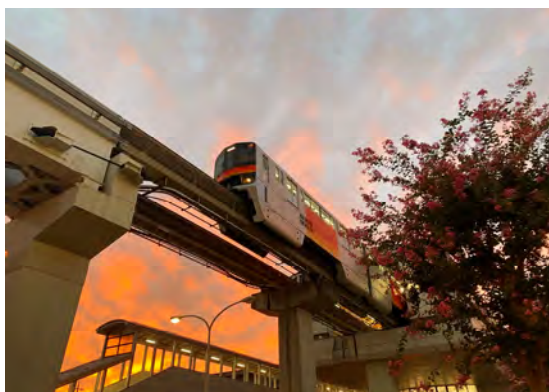

「春の夜道」布施 剛 様

「空を泳ぐモノレール」平野 早智子 様

「快走」大西 諒明 様

《優秀賞》

「今夜はスーパーブルームーン」 関口 利夫 様

「安全確認」 有賀 規至 様

「セプテンバースカイ」 Wise Maddison 様

「秋の足音」 小林 重弘 様