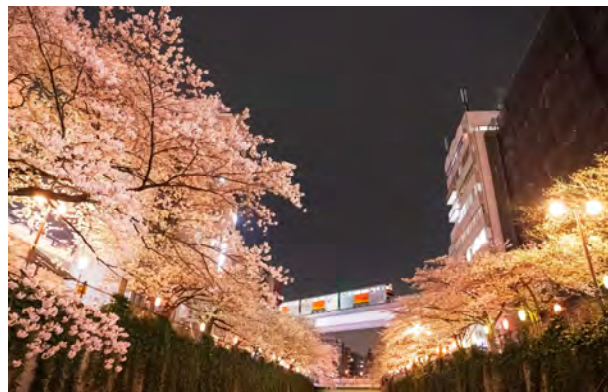

「春の夜道」布施 剛 様