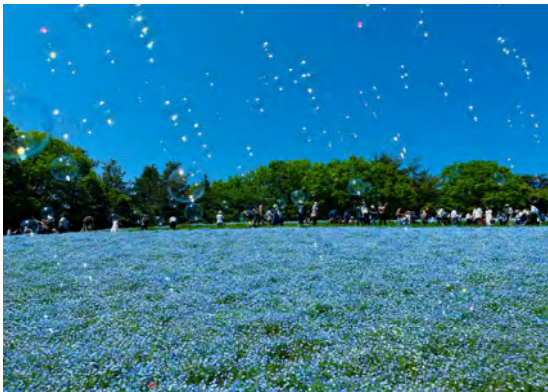

「On the way home on a snowy day」安原 知廣 様

東大和市賞

「春満開のアーチを行く」青木 聖一 様

多摩市賞

「上之根小径のモノレール」徳永 和彦様

《入賞》

「タマオ！出発！」近藤 宜弥 様

「夕立晴」河野 信紀 様