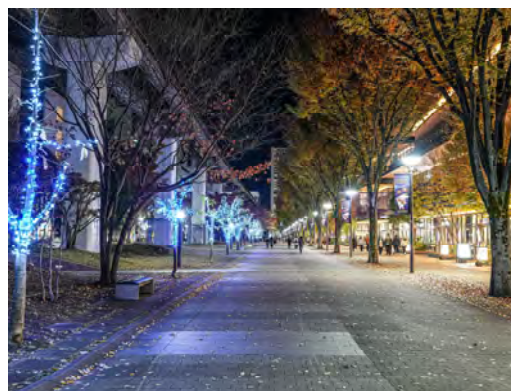

「光の道」 PERMANA HADI 様