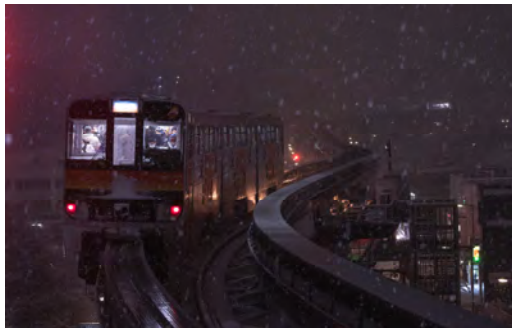

「黄葉に包まれて」 桑島 諒太 様

「光の道」 PERMANA HADI 様

《特別賞》

八王子市賞

「車窓から黄葉を愉しむ」森 正人 様

立川市賞

「多摩モノレールと富士山 夕景」尾崎 幸次 様

日野市賞