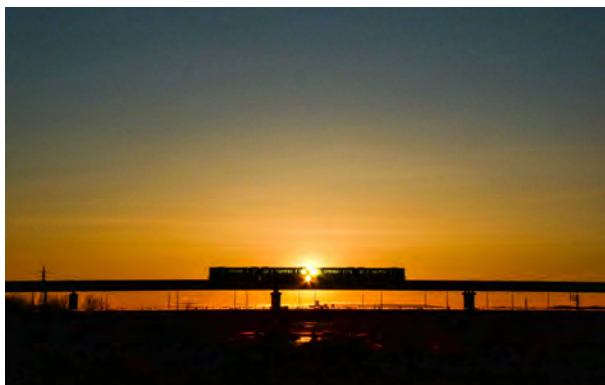

《優秀賞》

「First sunrise」松山 一輝 様