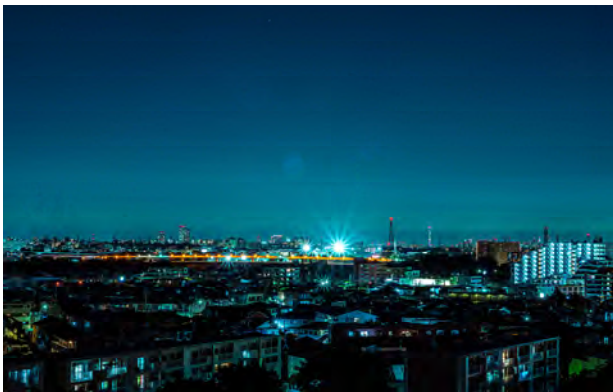

「青い夜、光の軌跡」丸山 翔太 様