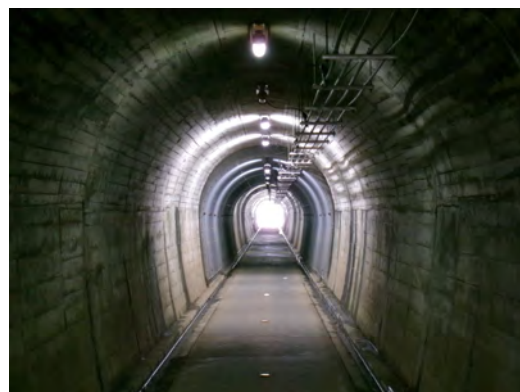

TACHIKAWA ILLUMINATION
関口 利夫 様

まるで空を走る多摩モノレール
今井 智文 様

《 佳 作 》

天空より 箱根ヶ崎駅を望む
水島 優希 様

ガラスアート
石井 祐貴 様

東京を走る
今井 英明 様

虹色列車
村山 孝一 様

虹のなる大樹
上村 悠人 様