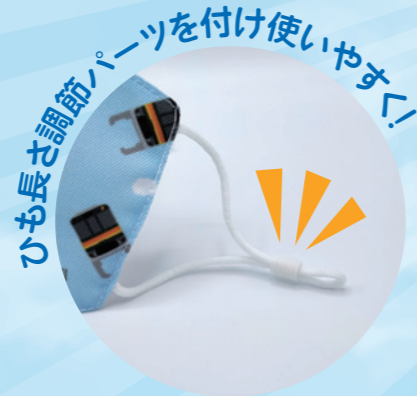

# 多摩モノレールオリジナル子供用マスク NEWカラー「あおぞら」が登場!!

2021年

12月1日(水) 発売

販売価格

750円(税込)

サイズ

横160mm×  
縦110mm