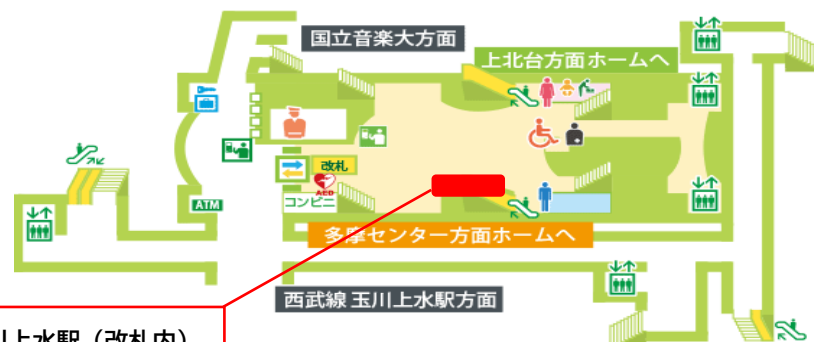

更に、展示に合わせヘッドマークデザインの亚克力ボード・ステッカーを発売します。亚克力ボード購入者には特典もご用意しておりますので、ぜひ、お買い求めください♪

◆展示概要◆

展 示 期 間：2022年6月24日(金)～2022年8月31日(水)まで

展 示 場 所：玉川上水駅構内（改札内）※ご入場には乗車券または入場券が必要となります。

展 示 内 容：（1）『立川いずみ』ヘッドマークコーナー

展示品：実物ヘッドマーク、運行中の写真など

（2）『立川いずみ』紹介コーナー

展示品：グッズ、ポスター、キャラクター制作時のラフ・線画など

（3）『鉄道むすめ』紹介コーナー

展示品：鉄道むすめ紹介パネル、レアグッズなど

鉄道むすめ『立川いずみ』ヘッドマーク（左：通常版 右：SD版）

【会場案内図】

展示場所：玉川上水駅（改札内）

◆ヘッドマークデザイングッズについて◆

①鉄道むすめ『立川いずみ』ヘッドマーク通常版デザインアクリルボード(1/4 サイズ) ※受注生産

②鉄道むすめ『立川いずみ』ヘッドマーク SD 版デザインアクリルボード(1/4 サイズ) ※受注生産

仕 様：横 400×縦 225mm 厚さ：4mm(2mm+2mm) 材質：アクリル (スタンド付き)

販 売 価 格：各 19,800 円 (税込)

販 売 期 間：2022 年 6 月 24 日(金)~2022 年 7 月 20 日(水)まで