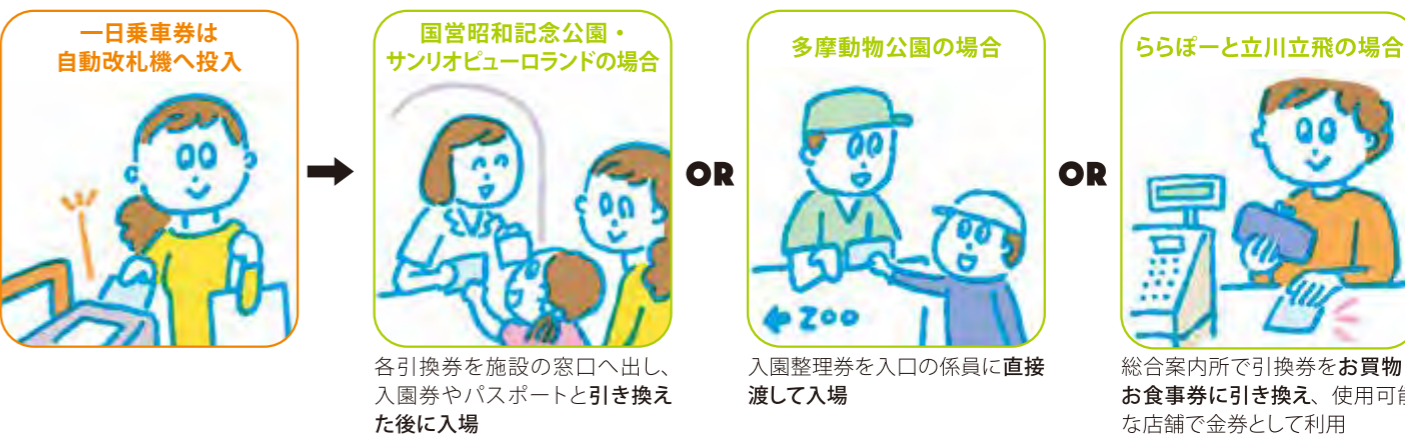

(旧:西武ライオンズ応援セット券)

大人 **2,500円**(大人 スタンダード試合 通常4,050円)
中学生 **1,400円**(中学生 スタンダード試合 通常2,650円)
小学生 **1,000円**(小学生 スタンダード試合 通常2,040円)

1塁側・3塁側の席が
選べます。

期間限定

一日乗車券870円
+
バス往復運賃380円
+
内野指定席C席
通常料金4,050円より
1,550円 お得！

埼玉県所沢市上山口2135 上北台駅下車「メットライフドーム行き」バス約12分 ※メットライフドーム公式戦開催中のみ使用可能

マークの駅窓口で
のみ購入可能！

多摩モノレールセット券が 全駅の券売機で買えるようになりました！

好評
発売中！

券売機で
カンタン購入！

DISCOUNT TAMA MONORAIL TICKET SET

モノレールの一日乗車券と沿線施設の利用券がセットになって、通常価格よりお得にお買い求めいただける「多摩モノレールセット券」が、2017年3月18日(土)より全駅の券売機でご購入いただけるようになりました。今までよりも購入方法がグッと便利になった多摩モノレールセット券を使って、ちょっとおでかけしませんか？

セット券の使い方

「多摩モノレール一日乗車券」と「各施設の利用券」、「ご利用案内」の合計3枚の券が出てきます。

Q&A

Q. **どこが変わるの？**

A. **多摩モノレール全駅で購入可能に！**
これまでのように駅の窓口へ行かなくても、お客様の最寄り駅券売機でいつでも購入が可能になります。
※メットライフドームプロ野球観戦セット券は除く

有効期限が1カ月に
有効期限は施設利用も一日乗車券も同じです。有効期限内のご利用いただいた1日のみ有効です。
※メットライフドームプロ野球観戦セット券は、2017年パ・リーグ公式戦メットライフドーム開催最終戦まで