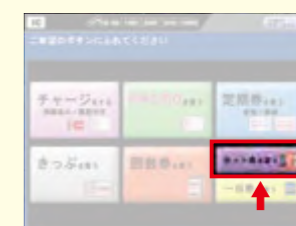

埼玉県所沢市上山口2135 上北台駅下車「メットライフドーム行き」バス約12分 ※メットライフドーム公式戦開催中のみ使用可能

マークの駅窓口で
のみ購入可能！

多摩モノレールセット券が 全駅の券売機で買えるようになりました！

好評
発売中！

券売機で
カンタン購入！

DISCOUNT TAMA MONORAIL TICKET SET

モノレールの一日乗車券と沿線施設の利用券がセットになって、通常価格よりお得にお買い求めいただける「多摩モノレールセット券」が、2017年3月18日(土)より全駅の券売機でご購入いただけるようになりました。今までよりも購入方法がグッと便利になった多摩モノレールセット券を使って、ちょっとおでかけしませんか？

セット券の使い方

「多摩モノレール一日乗車券」と「各施設の利用券」、「ご利用案内」の合計3枚の券が出てきます。

Q&A

Q. **どこが変わるの？**

A. **多摩モノレール全駅で購入可能に！**
これまでのように駅の窓口へ行かなくても、お客様の最寄り駅券売機でいつでも購入が可能になります。
※メットライフドームプロ野球観戦セット券は除く

有効期限が1カ月に
有効期限は施設利用も一日乗車券も同じです。有効期限内のご利用いただいた1日のみ有効です。
※メットライフドームプロ野球観戦セット券は、2017年パ・リーグ公式戦メットライフドーム開催最終戦まで

Q. **どうやって買うの？**

A. **券売機の「セット券を買う」ボタンから、画面の指示にしたがってご購入ください。**
現金または IC カードでお買い求めいただけます。

※「メットライフドームプロ野球観戦セット券」はマークの駅窓口でのみ販売しています。

どの駅でもカンタン購入！
IT'S EASY!

●中央大学・明星大学駅までご利用の大学生の皆様へお願い

以下表の赤字の電車は大変混雑いたします。立川北以南の駅からご利用のお客様は、比較的空いている青文字の立川北駅始発の電車をご利用ください。

Table with 4 columns: Station, Time 1, Time 2, Time 3, Time 4. Rows include 上北台, 玉川上水, 立川北, 立川南, 高幡不動, 中央大学・明星大学.

※青文字の電車は大学休校期間運休となります。

●2017年4月1日(土)から交通系ICカード全国相互利用を開始します

PASMO、Suicaに加えて、他エリア8種のICカードがご利用可能となります。