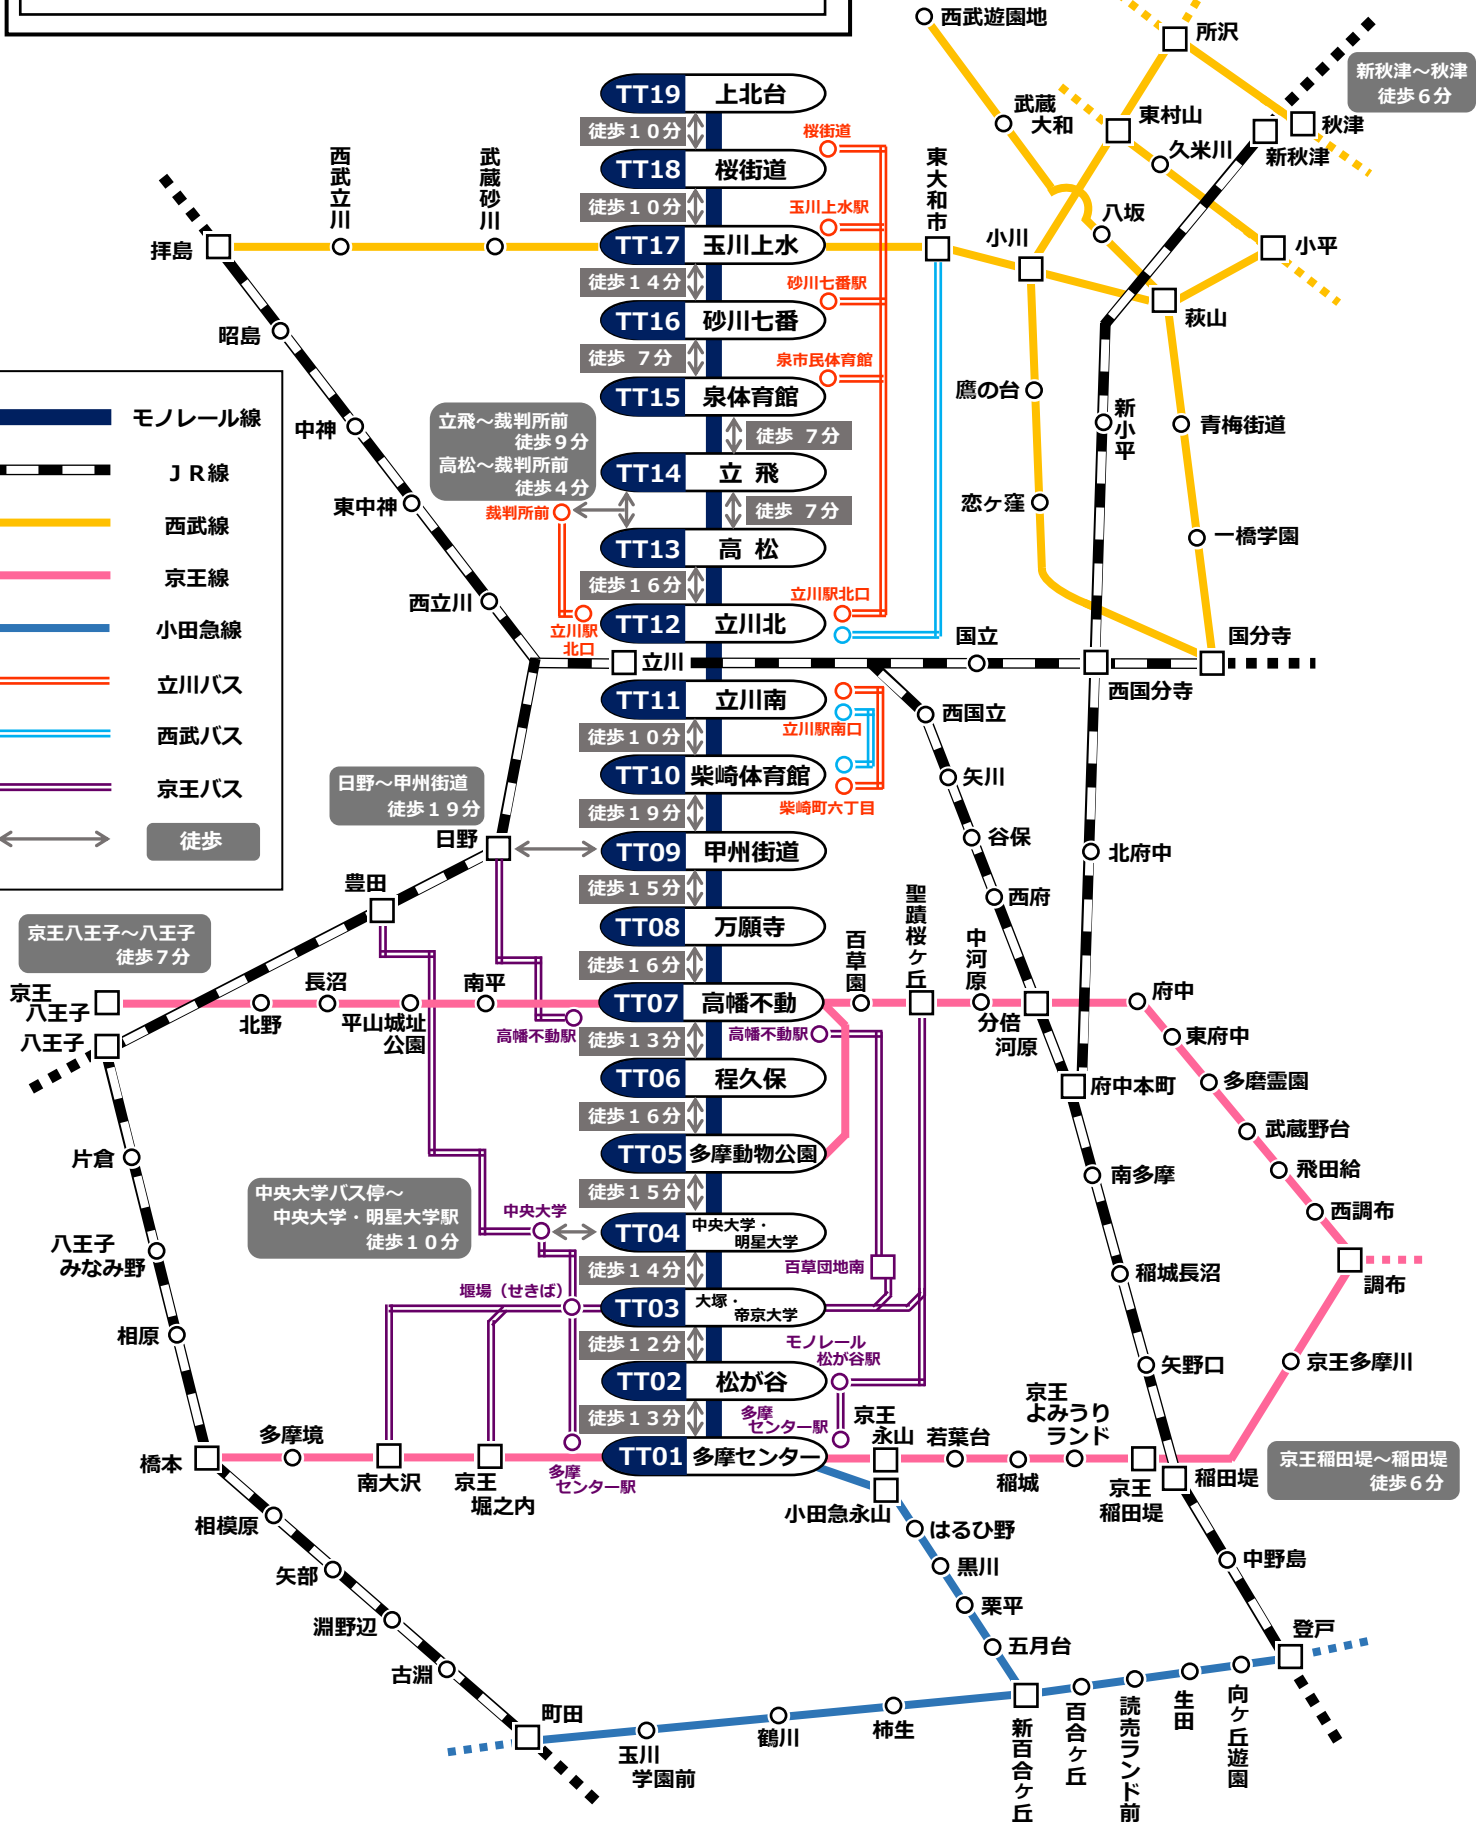

モノレール不通時の振替輸送ルートご案内

- * 振替乗車は多摩モノレールの定期券・回数券・切符をお持ちの方に限ります。
- * 路線バスについては、上記のほか、沿線の立川バス・西武バス・京王バス各線で振替輸送をご利用いただけます。
- * タクシーのご利用は振替乗車の対象外です。ご了承ください。