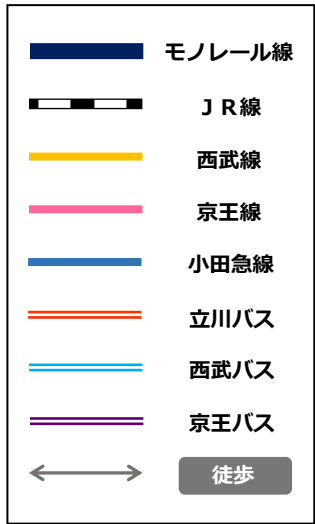

モノレール不通時の振替輸送ルートご案内

- * 振替乗車は多摩モノレールの定期券・回数券・切符をお持ちの方に限ります。
- * 路線バスについては、上記のほか、沿線の立川バス・西武バス・京王バス各線で振替輸送をご利用いただけます。
- * タクシーのご利用は振替乗車の対象外です。ご了承ください。