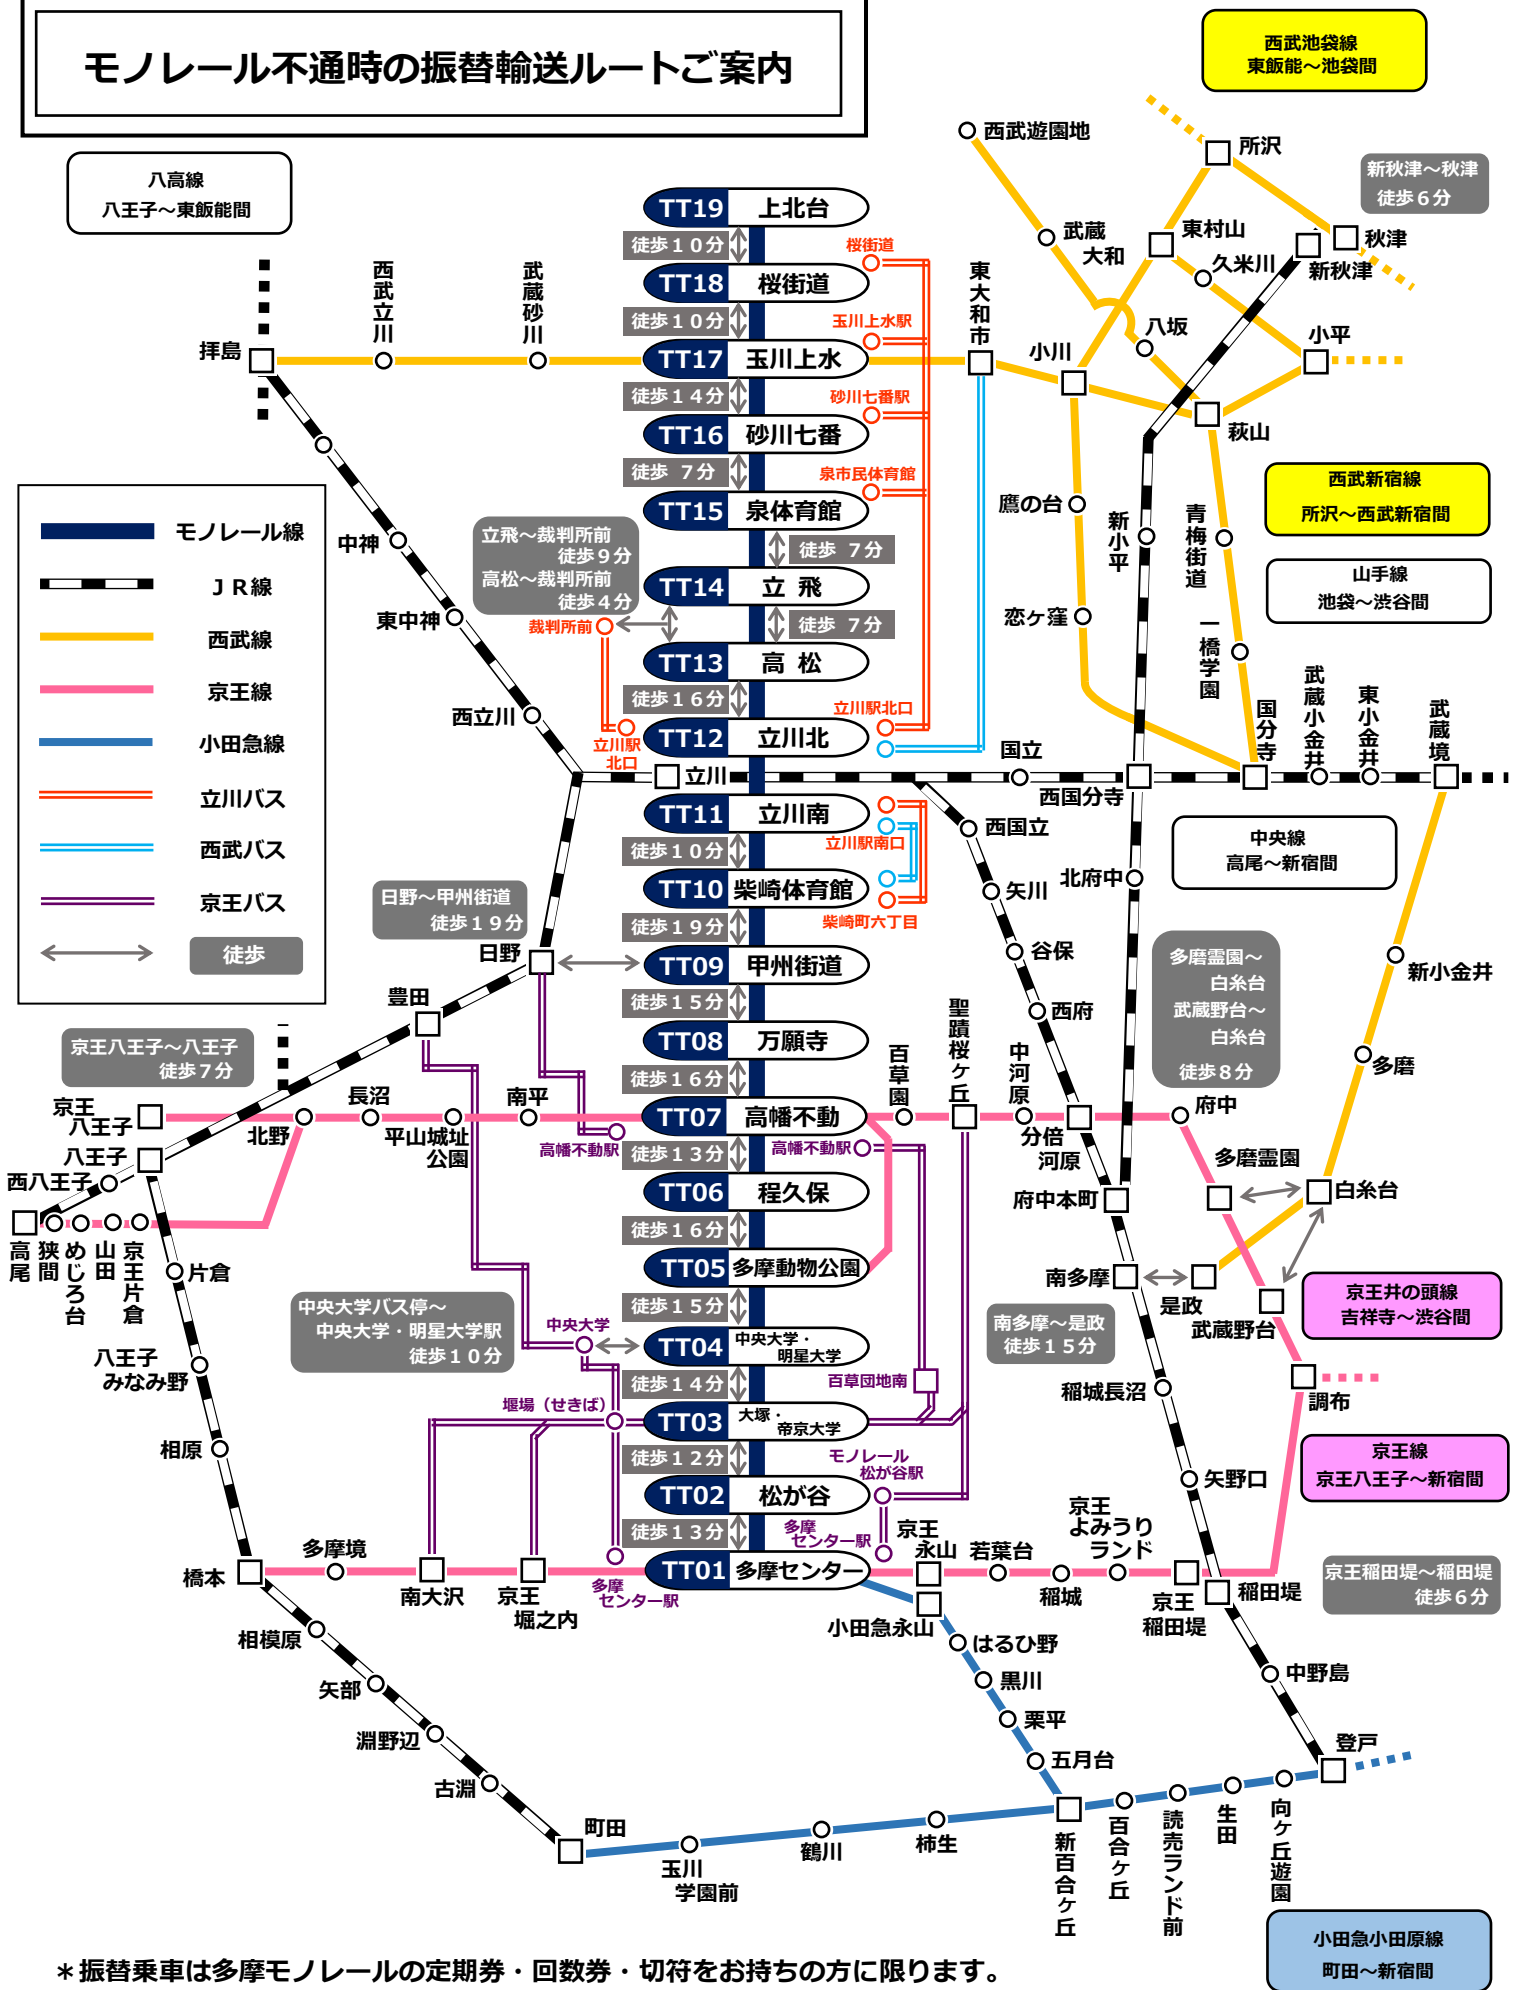

モノレール不通時の振替輸送ルートご案内

- * 振替乗車は多摩モノレールの定期券・回数券・切符をお持ちの方に限ります。
- * 路線バスについては、上記のほか、沿線の立川バス・西武バス・京王バス各線で振替輸送をご利用いただけます。
- * タクシーのご利用は振替乗車の対象外です。ご了承ください。