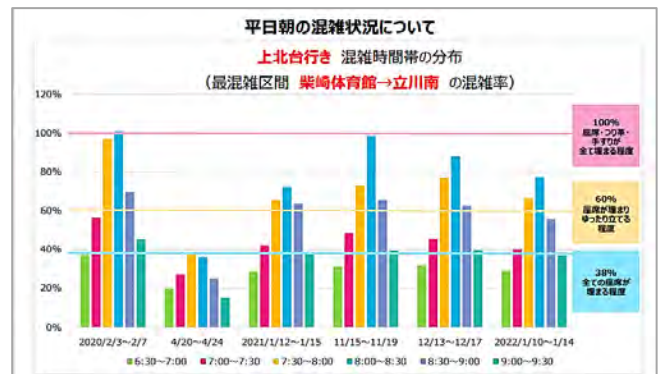

安全と安心の取組

Safety and Security

7. 新型コロナウイルスへの取組 お客様へのお願い

新型コロナウイルス感染症の拡大防止対策のため、モノレールをご利用の際は、マスクを着用し、会話は控えめにするようお願いいたします。また、車内換気へのご理解・ご協力をお願いいただくとともに、今後とも皆さまに安心してご利用いただけるよう、テレワークの活用も含め、ピーク時間帯を避けたご利用もご検討ください。

混雑状況のお知らせ

利用者の時差出勤等の参考とするため、平日の通勤・通学時間帯における車内の混雑状況をHPに掲載しています。実際の混雑状況は乗車日や乗車位置によって異なります。目安としてご利用ください。

〈平日朝の混雑状況について〉

混雑状況については、今後も適時更新予定です。