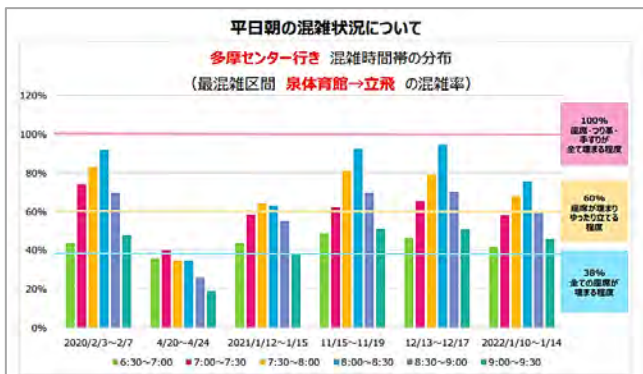

安全と安心の取組

Safety and Security

7. 新型コロナウイルスへの取組 お客様へのお願い

新型コロナウイルス感染症の拡大防止対策のため、モノレールをご利用の際は、マスクを着用し、会話は控えめにするようお願いいたします。また、車内換気へのご理解・ご協力をお願いいただくとともに、今後とも皆さまに安心してご利用いただけるよう、テレワークの活用も含め、ピーク時間帯を避けたご利用もご検討ください。

混雑状況のお知らせ

利用者の時差出勤等の参考とするため、平日の通勤・通学時間帯における車内の混雑状況をHPに掲載しています。実際の混雑状況は乗車日や乗車位置によって異なります。目安としてご利用ください。

〈平日朝の混雑状況について〉

混雑状況については、今後も適時更新予定です。