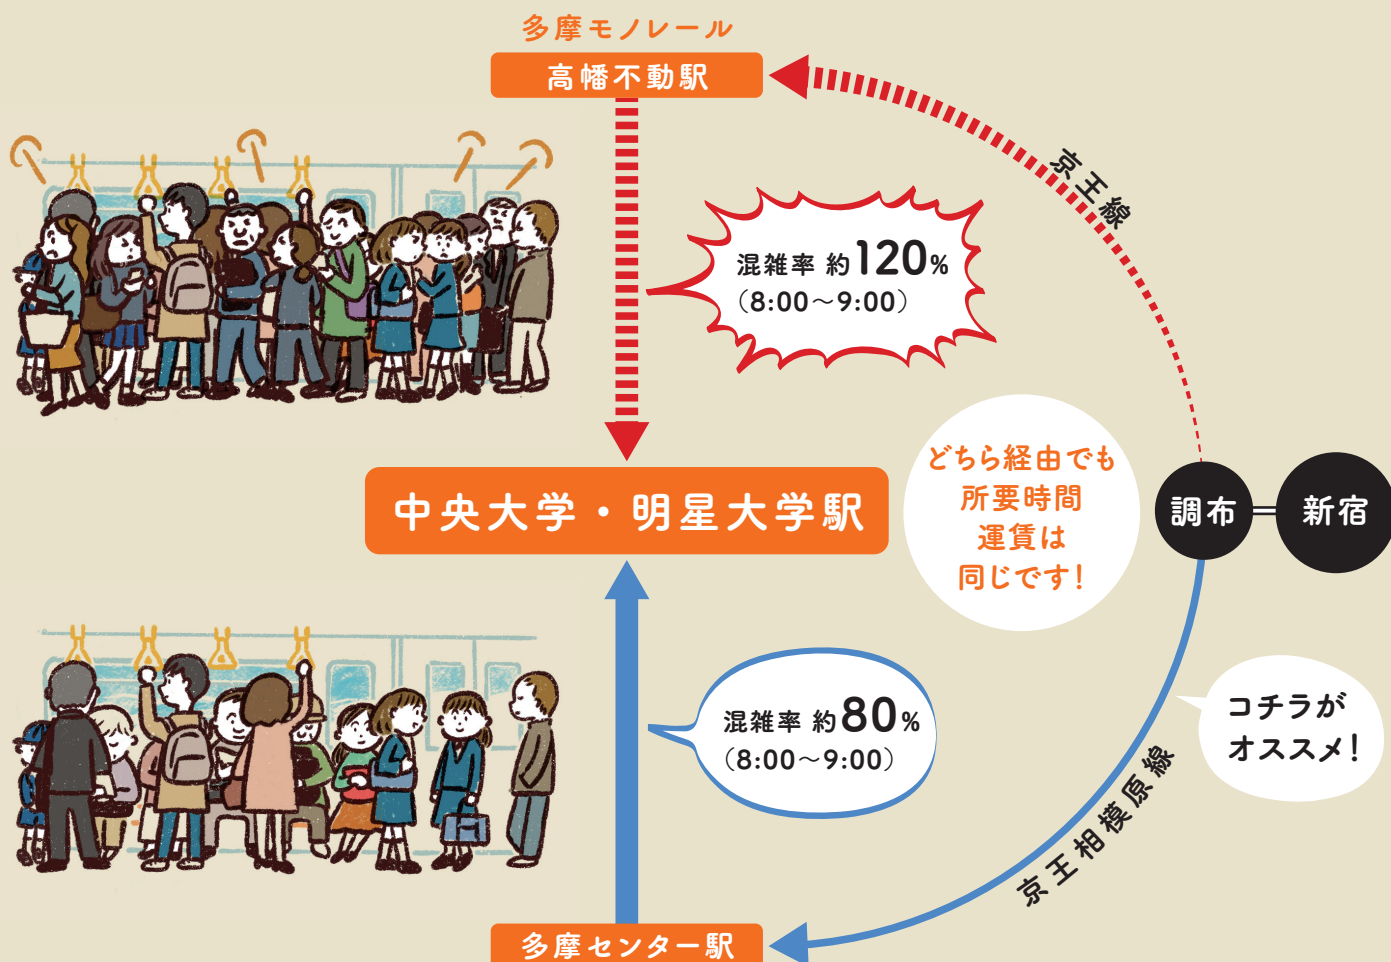

京王線 新宿駅～調布駅の各駅から  
中央大学・明星大学駅までご利用の皆様へ

## この春、 多摩センター経由の定期券にしませんか？

定期券期限切れ前での経路変更は一旦払い戻しが必要となります。

高幡不動経由でも多摩センター経由でも所要時間が同じ、運賃も同額です。

比較的混雑の少ない多摩センター経由ルートをおすすめしています。

※一部の駅では多摩センター経由の運賃が安くなることもあります。

### 中央大学及び明星大学の学生の皆様へのお願い

2019年度から両大学の1限目開始時間が同じになるため、従来以上に混雑の集中が予想されます。中央大学・明星大学駅への到着を15分程度早めるだけで混雑が緩和されますので、どうぞ時差通学にご協力ください。